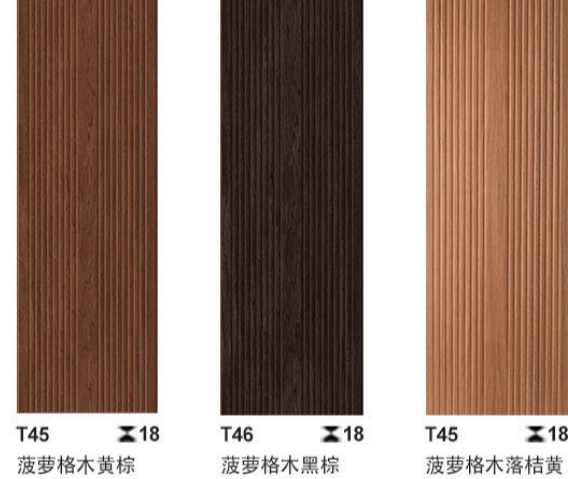

HB126T112 星河中灰
平面 18

全抛系列

HB126T40QP 珍珠蓝光面
18

HB126QP62 英国棕光面
18

星河系列

HB126T82A 星河浅灰
平面 18

HB126T83A 星河中灰
平面 18

HB126T84A 星河深灰
平面 18

流水石

HB126T76 流水石
18

地铺系列 SIZE: 600X1200MM 298X898MM 598X598MM 298X598MM 398X398MM 198X598MM 298X298MM

瓷木系列 SIZE: 298X898MM

盲道砖 SIZE: 298X298MM

新中式拼花 SIZE: 598X598MM 298X298MM 198X598MM

定制产品